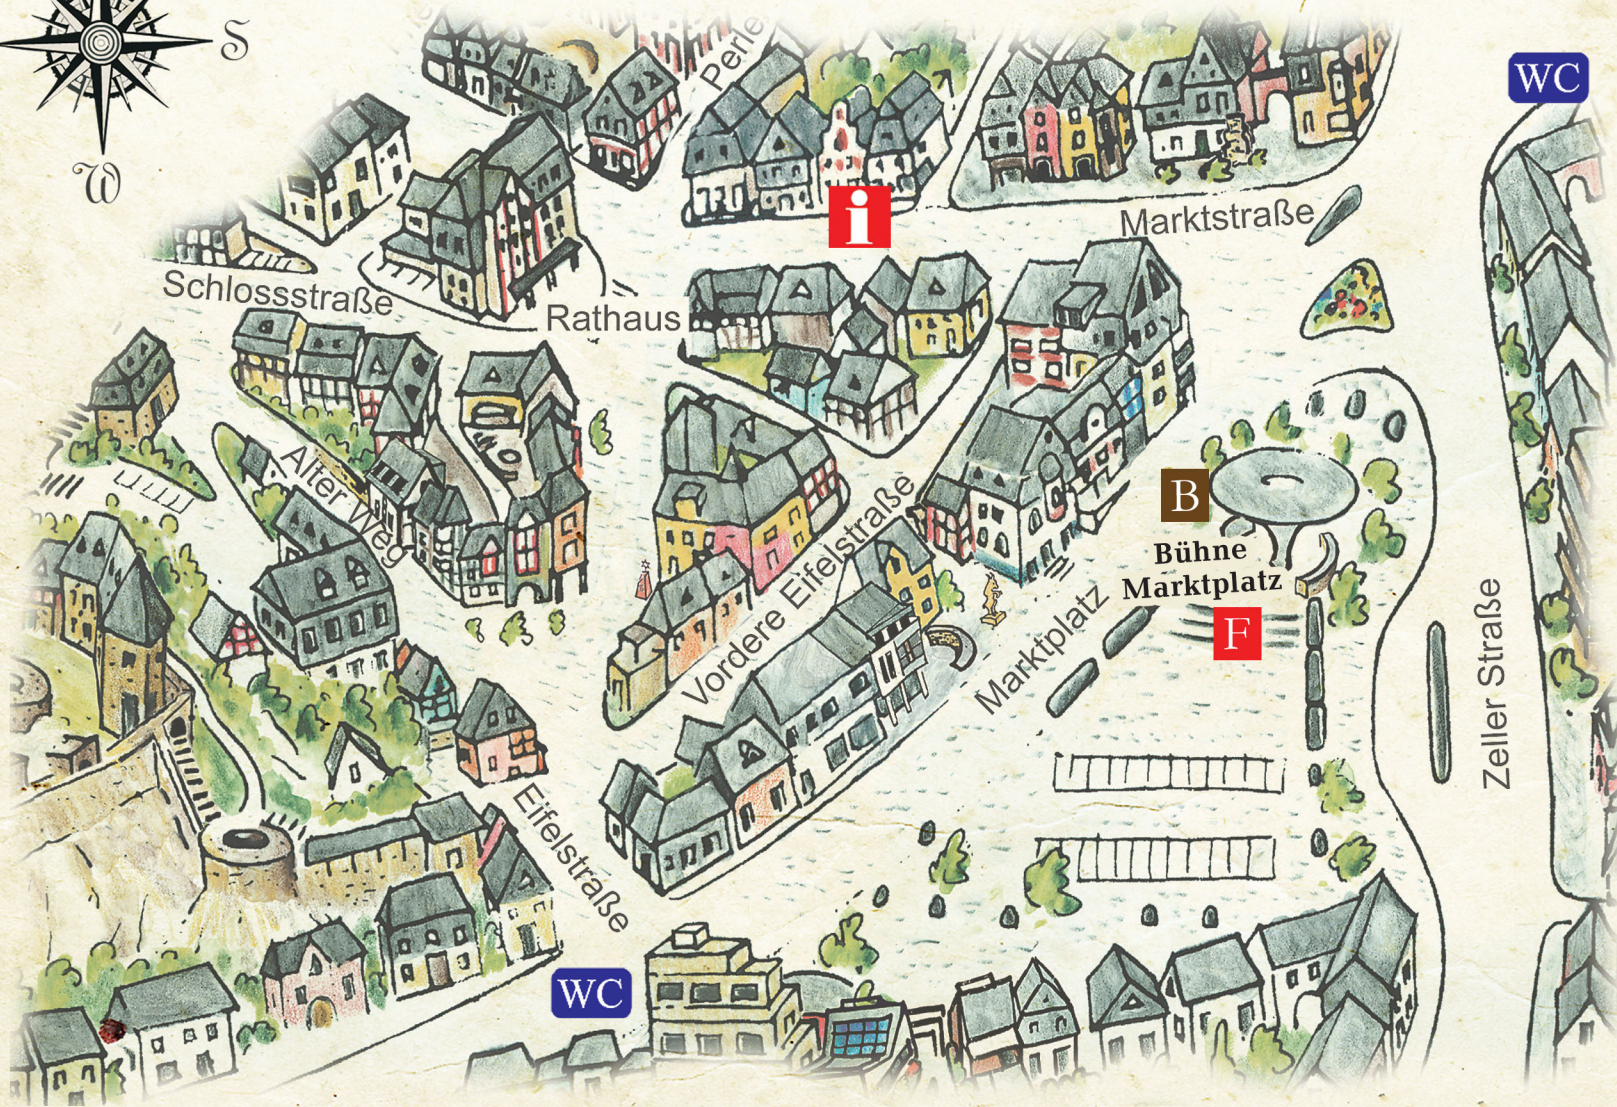

# Stadt Kastelfaun

**B** Bühne Marktplatz **F** Feuershow um 22.00 Uhr auf dem Marktplatz

Legende:  Markttreiben  Toiletten  Tourist-Information